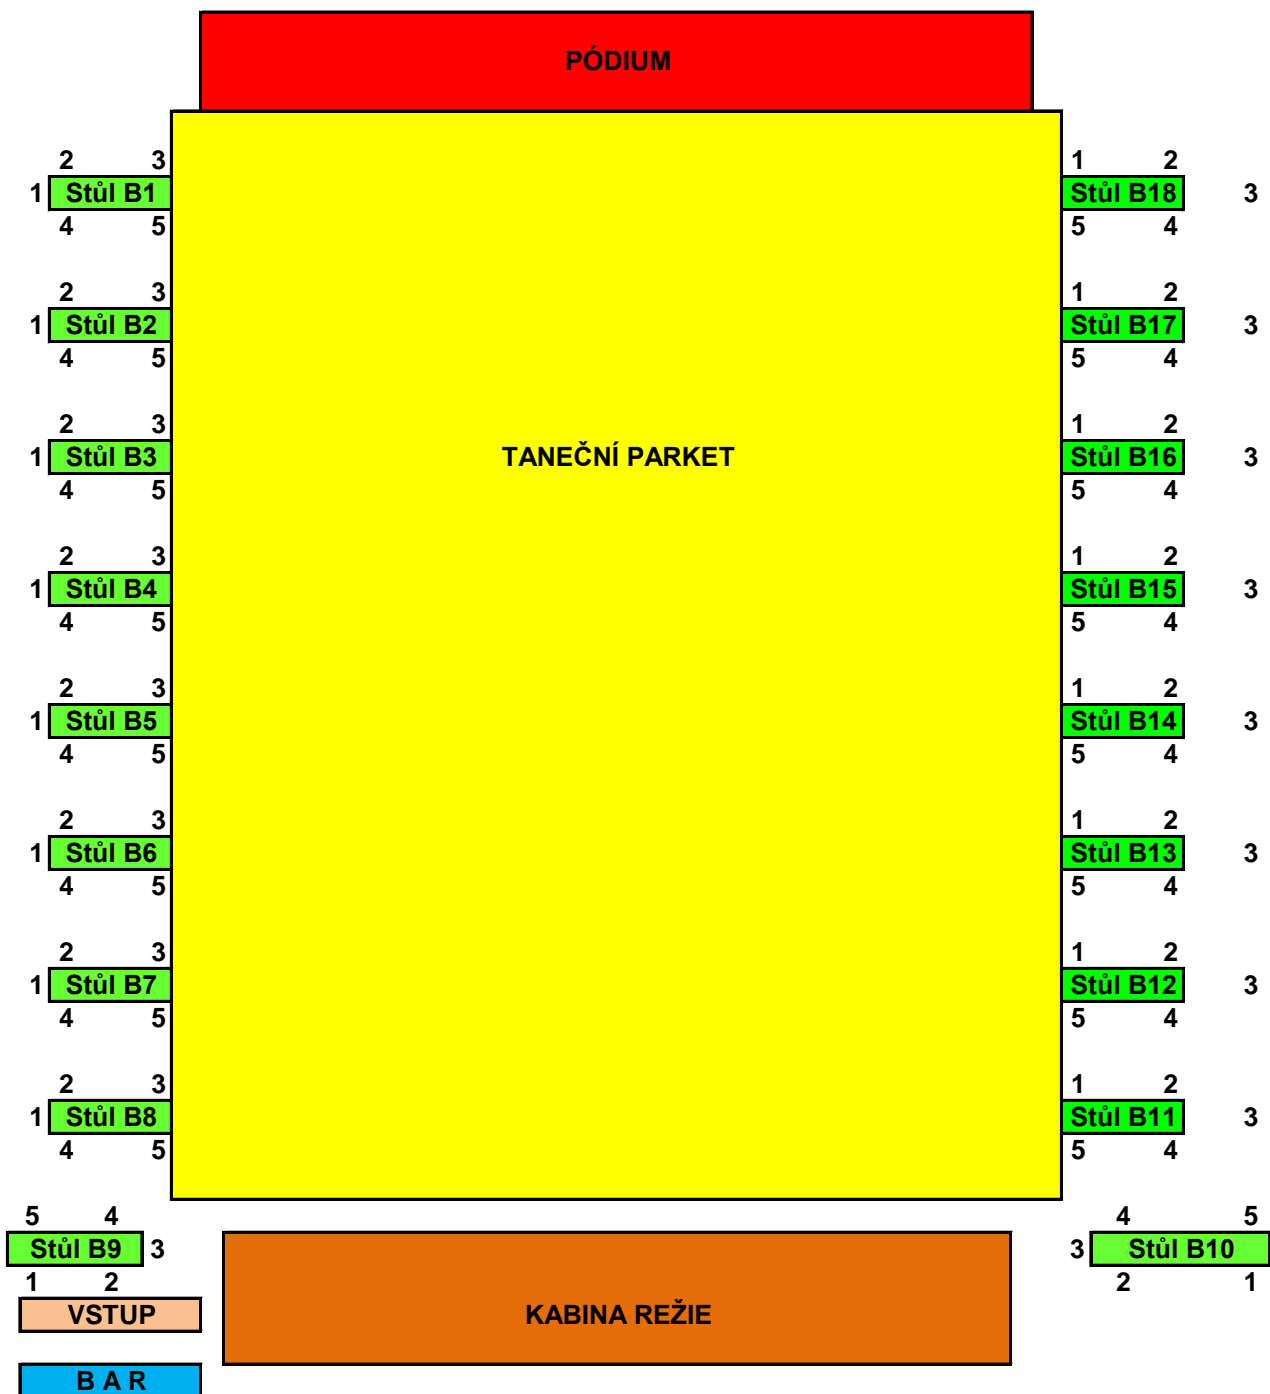

2 3
1 Stůl 33 4
6 5

2 3
1 Stůl 34 4
6 5

2 3
1 Stůl 35 4
6 5

BAR

2 3
1 Stůl 10 4
6 5

2 3
1 Stůl 11 4
6 5

VSTUP

Lidový dům Karlovy Vary

SEATING - SÁL

celkem 210 míst
celkem 35 stůlů

6 míst u každého stolu

Lidový dům Karlovy Vary

SEATING - BALKON

celkem 90 míst
celkem 18 stůlů

5 míst u každého stolu